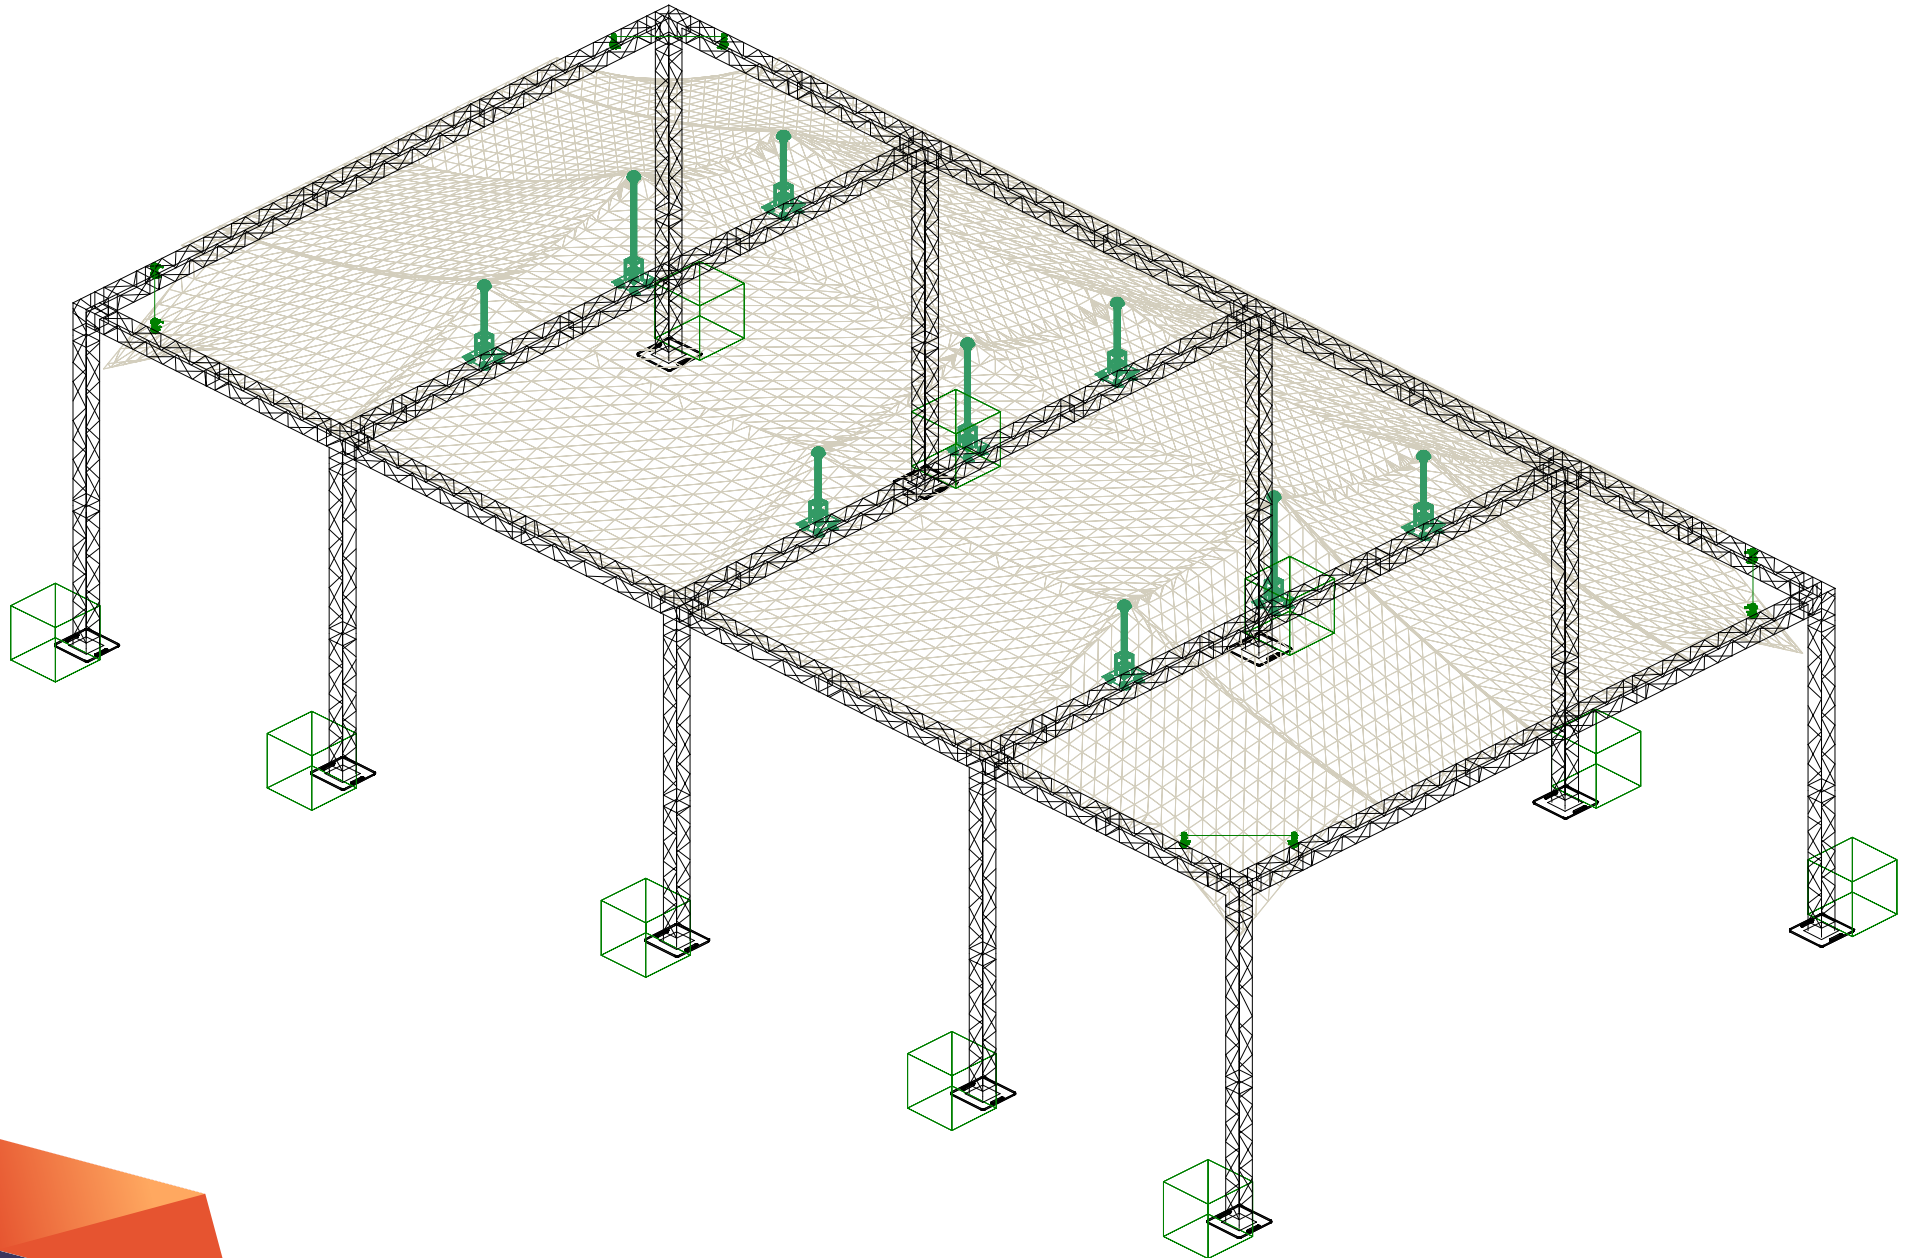

DUTCH AV
Gets you with audiovisual experiences

EVENTROOF 220
Specsheet

EVENTROOF 220

10,75 m x 21,00 m - 225 m²

KLEUREN

EVENTROOF 220

Opstelling

EVENTROOF 220

Bovenaanzicht

EVENTROOF 220

Vooraanzicht

EVENTROOF 220

Zijaanzicht

EVENTROOF 220

Gebruikslast