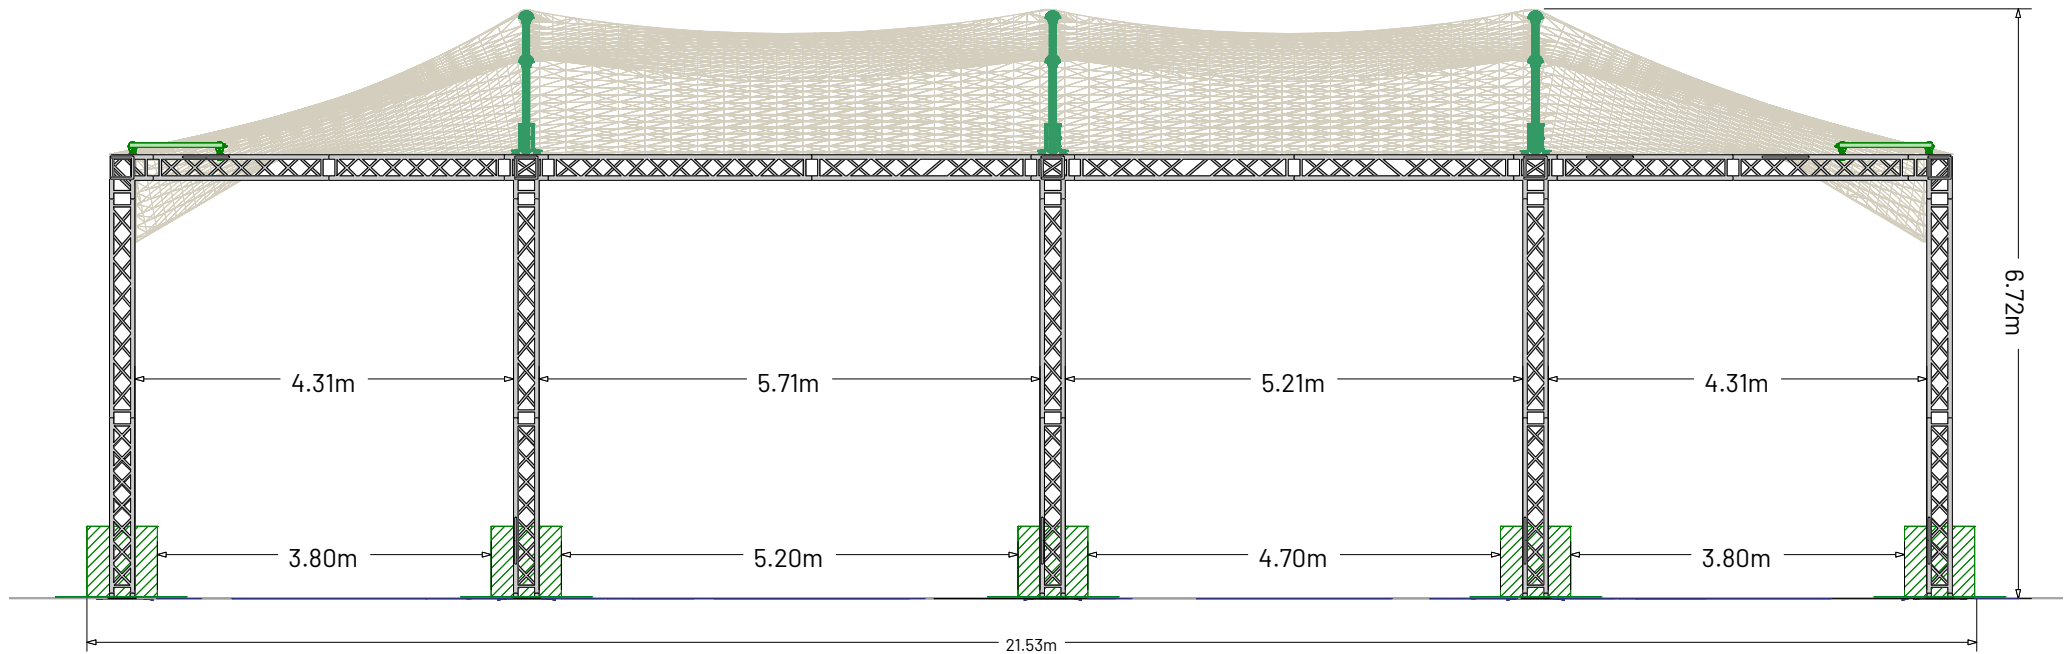

DUTCH AV
Gets you with audiovisual experiences

EVENTROOF 220
Specsheet

EVENTROOF 220

10,75 m x 21,00 m - 225 m²

KLEUREN

EVENTROOF 220

Opstelling

EVENTROOF 220

Bovenaanzicht

EVENTROOF 220

Vooraanzicht

EVENTROOF 220

Zijaanzicht

EVENTROOF 220

Gebruikslast