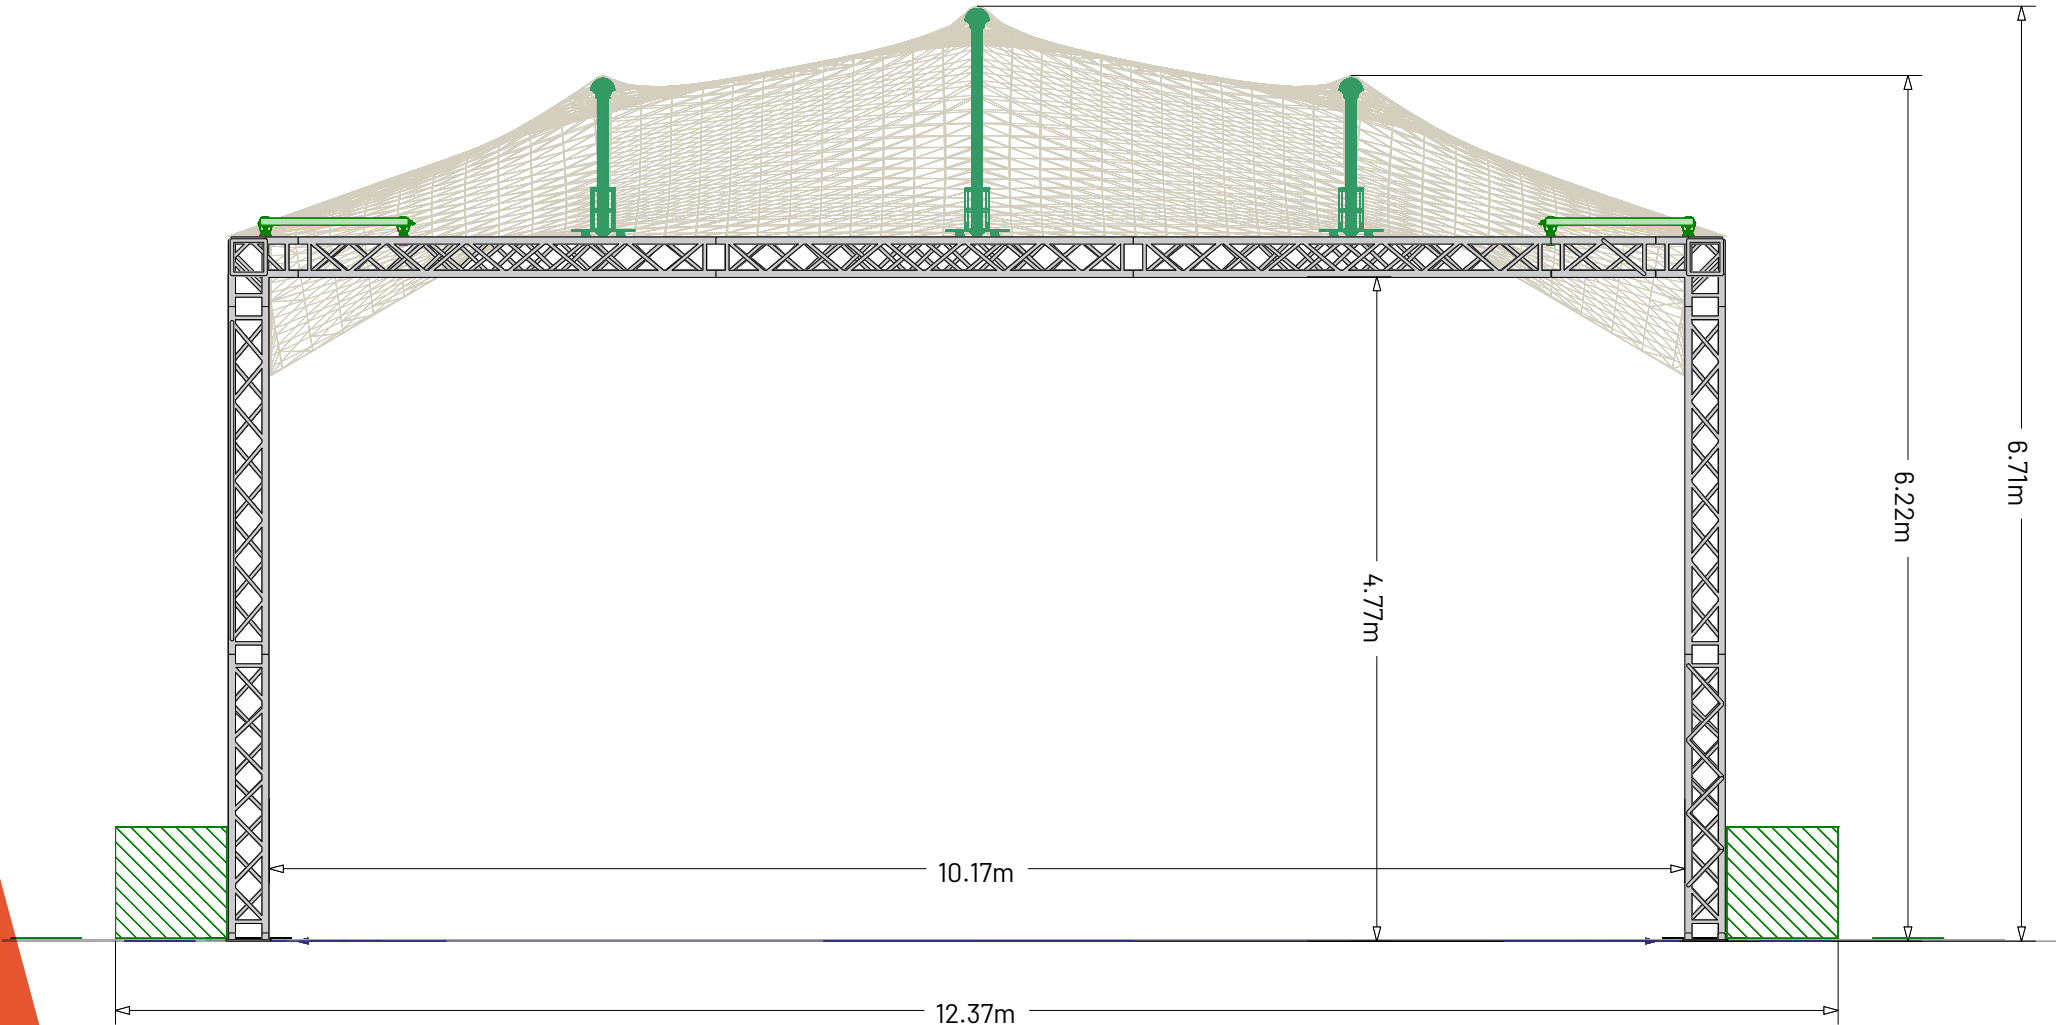

DUTCH AV
Gets you with audiovisual experiences

EVENTROOF 220
Specsheet

EVENTROOF 220

10,75 m x 21,00 m - 225 m²

KLEUREN

EVENTROOF 220

Opstelling

EVENTROOF 220

Bovenaanzicht

EVENTROOF 220

Vooraanzicht

EVENTROOF 220

Zijaanzicht

EVENTROOF 220

Gebruikslast