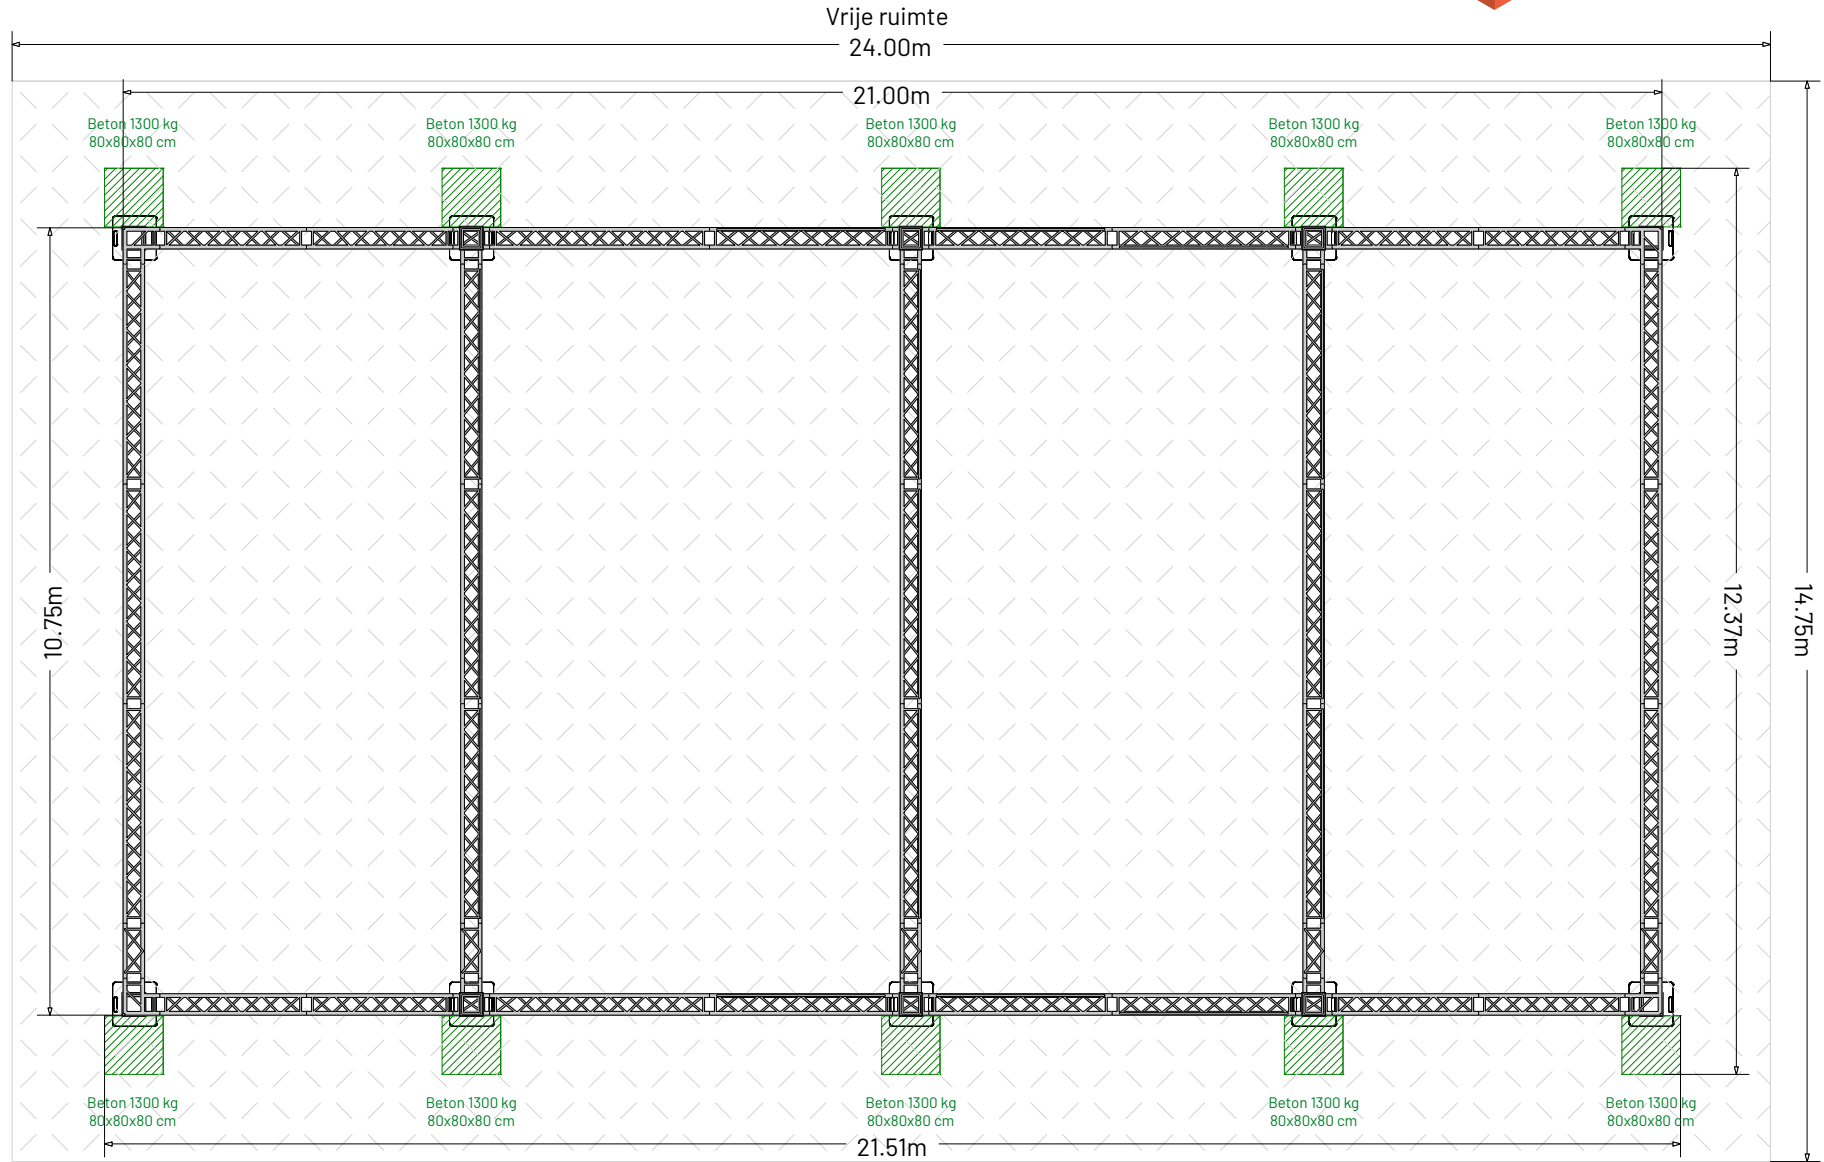

DUTCH AV
Gets you with audiovisual experiences

EVENTROOF 220
Specsheet

EVENTROOF 220

10,75 m x 21,00 m - 225 m²

KLEUREN

EVENTROOF 220

Opstelling

EVENTROOF 220

Bovenaanzicht

EVENTROOF 220

Vooraanzicht

EVENTROOF 220

Zijaanzicht

EVENTROOF 220

Gebruikslast